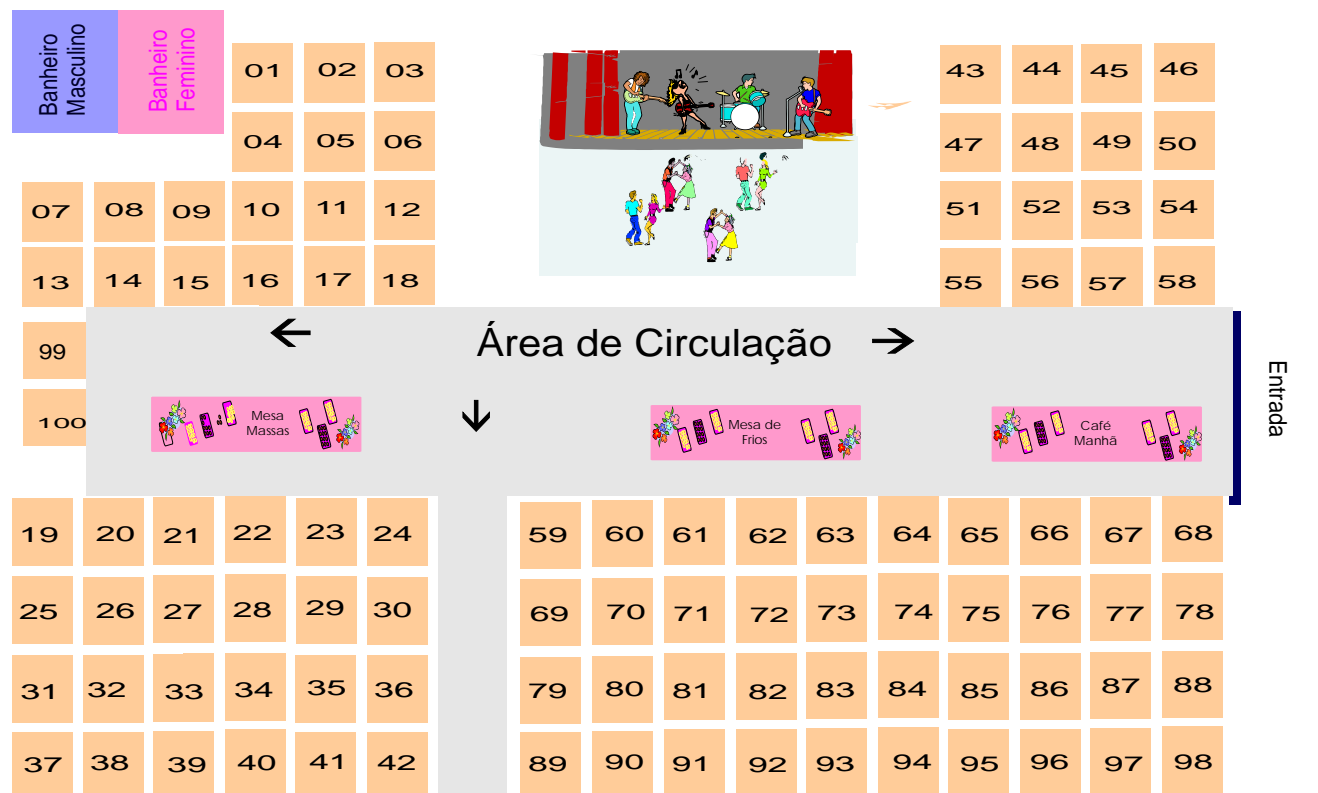

# Professor, venha comemorar em grande estilo!

Caro docente, o já tradicional e animado Baile do Professor, promovido pela APESJF, acontece este ano no dia 02/10, na Associação Atlética Banco do Brasil, avenida Deusdeth Salgado, 1690, no bairro Teixeira.

A festa será animada pela banda Realce executando músicas que marcaram e embalaram as décadas de 50, 60, 70, 80 etc.

O ingresso no baile dá direito a bebidas, salgados, mesa de frios, mesa de café da manhã e mesa de massas.

O valor da mesa, com quatro lugares sai a R\$240,00 e poderá ser dividido em quatro vezes no cheque.

Observe, acima, a disposição das mesas, do palco e da pista de dança, escolha um lugar que desejar para sua mesa, ligue para a APESJF no tel. 3215 1286 e venha comemorar!!